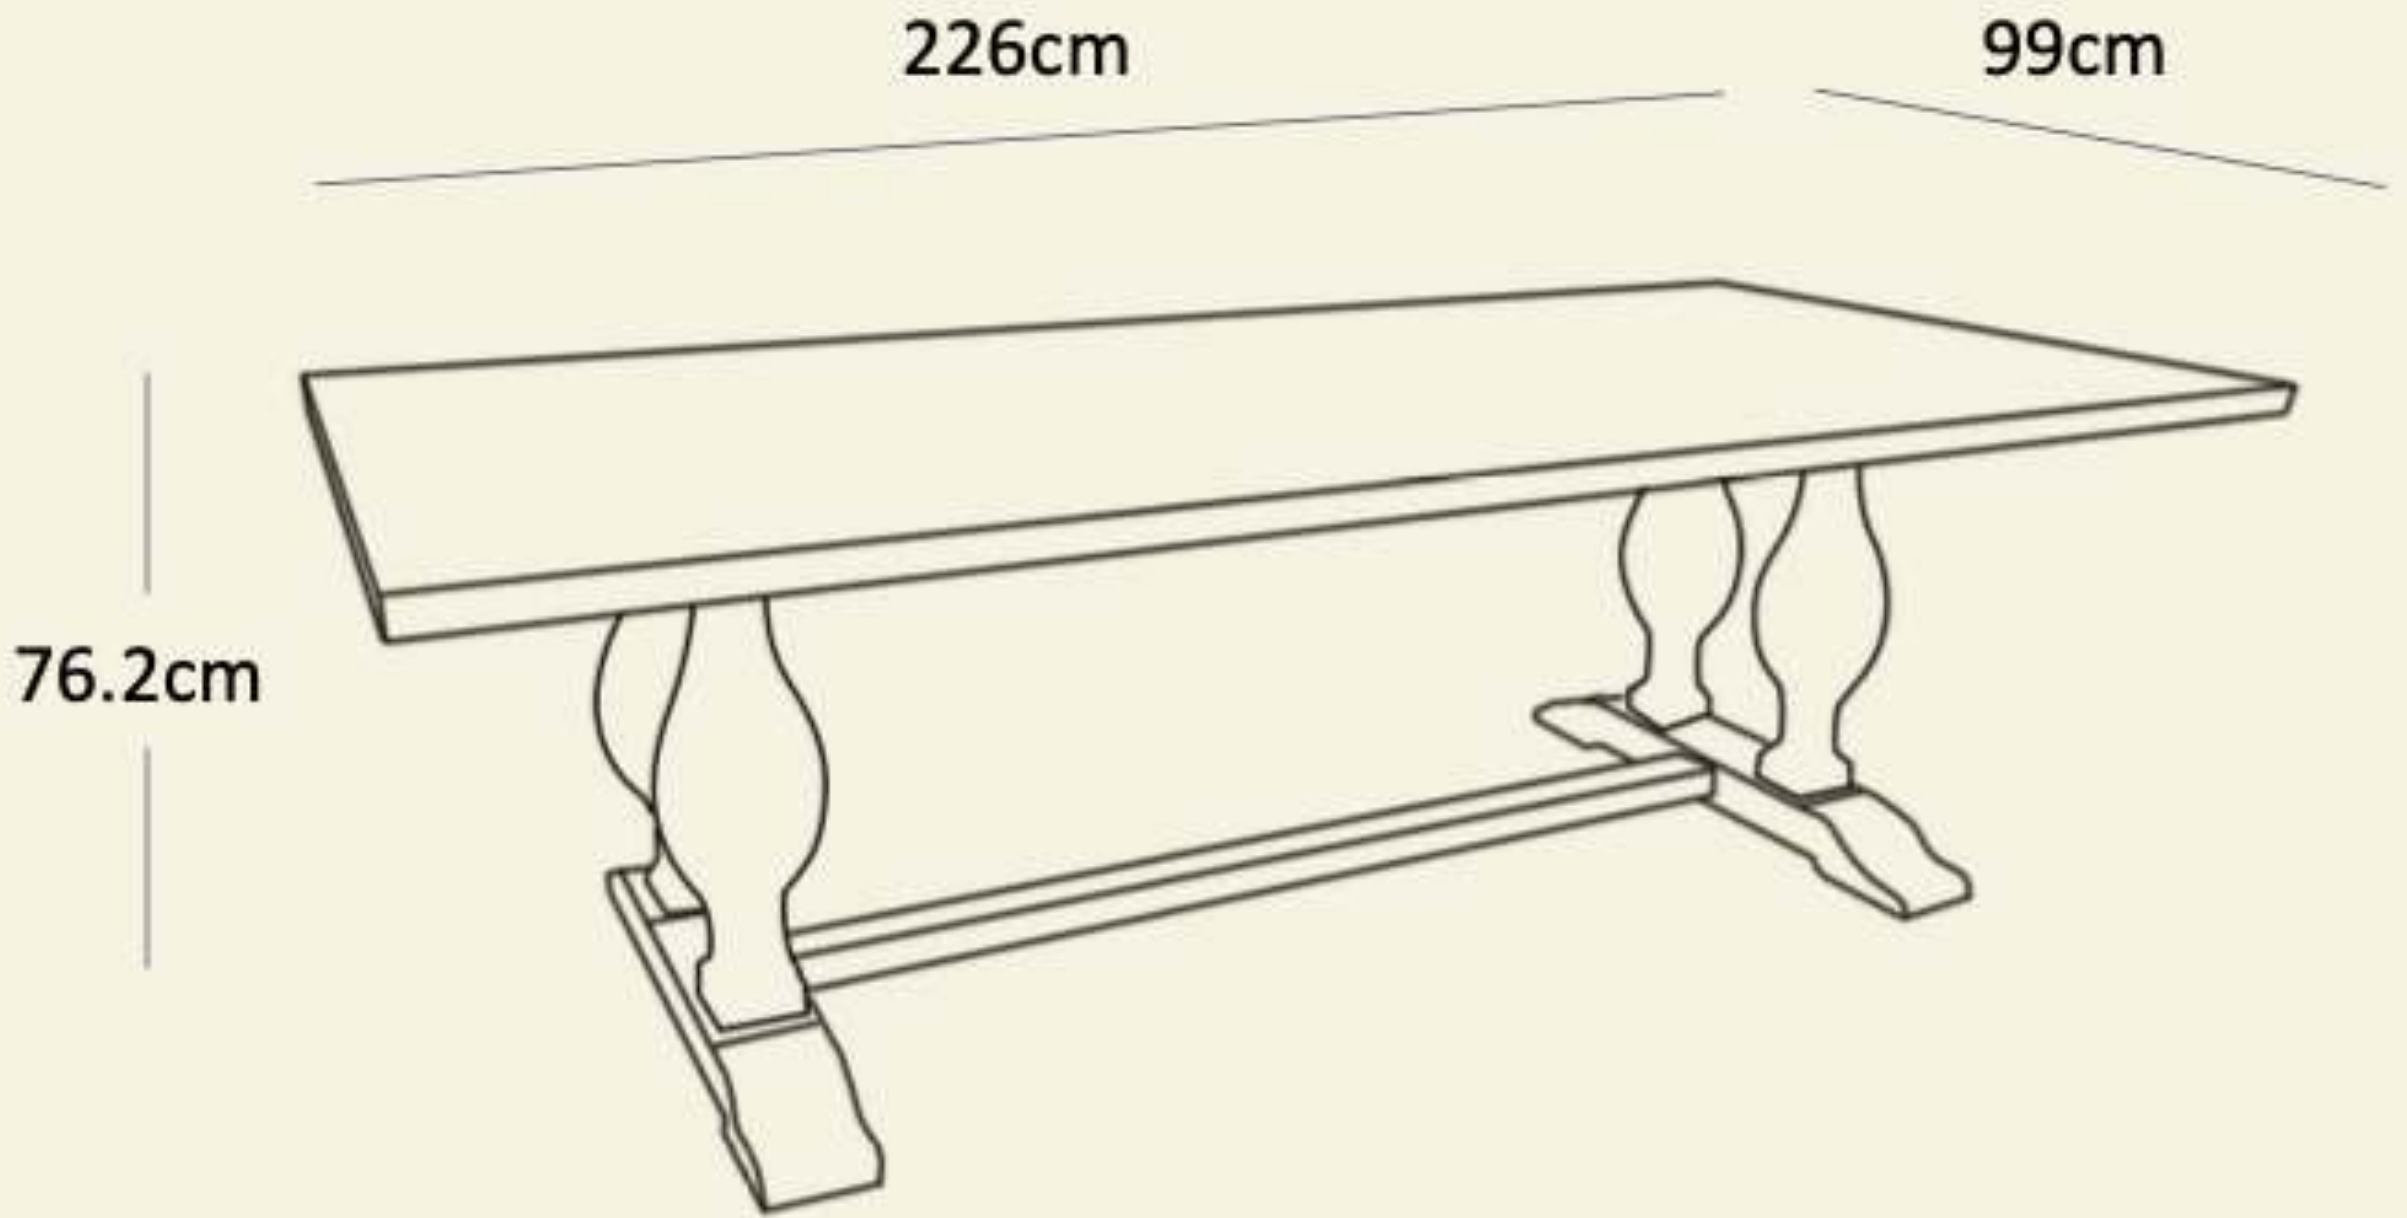

Code : SB001

Material : Mango wood

Dimensions : 140W x 39D x 74.5H (cm)

RRP: 669

Name: Titan Dining Table

Code : DT001

Material : Stone travertine cream, Acacia/Mango wood base

Dimensions : 152.4W x 152.4D x 76.2H (cm)